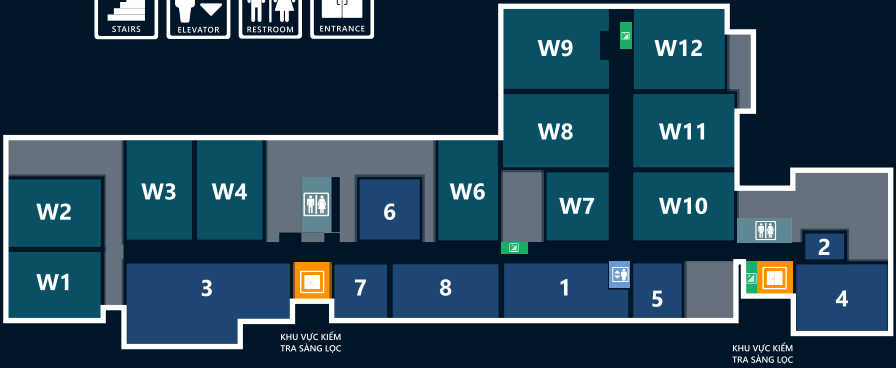

1st Floor South

1	Phòng Thu Nợ	5	Văn Phòng OneOC
2	Văn Phòng Hành Chính Tòa Án	6	Trung Tâm Tự Trợ Giúp
3	Cửa Sổ Tiếp Nhận về Hình Sự & Giao Thông	7	Văn Phòng Nhân Chứng của Nạn Nhân
4	Phòng Hội Đồng Bồi Thẩm Đoàn	8	Văn Phòng Cảnh Sát Trưởng

Department Floor

W01	1
W02	1
W03	1
W04	1
W06	1
W07	1
W08	1
W09	1
W10	1
W11	1
W12	1
W13	2
W14	2
W15	2
W16	2
W17	2
W18	2